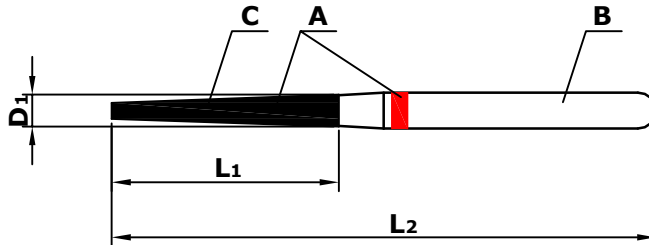

ISO 13485:2003

ЦИФРОВАЯ НУМЕРАЦИЯ / THE NEW NUMBERING SYSTEM

Материал рабочей части - АЛМАЗ / Working part material - DIAMOND		Металлическая связка - гальванический способ / Metal binder - galvanic method	Тип хвостовик / Shank type	Общая длина инструмент / Overall length of tool	Форма рабочей части / Working part form	Размер алмазного зерна - Мелкий / Diamond grain size Fine	Диаметр рабочей части / Working part diameter
80		6	31	4	173	514	014
A			B	L₂	C	A L₁	D
8	5	6	31	4	168	100	014
Материал рабочей части - АЛМАЗ / Working part material - DIAMOND	Размер алмазного зерна - Мелкий / Diamond grain size Fine	Металлическая связка - гальванический способ / Metal binder - galvanic method	Тип хвостовик / Shank type	Общая длина инструмент / Overall length of tool	Форма рабочей части / Working part form	Длина рабочей части / Working part length	Диаметр рабочей части / Working part diameter

Код Code	Цвет Color	Средний размер зерна, мкм Medium drain size, μm
504	3 Желтое кольцо yellow ring	50/40 экстремелкий extra-fine
514	5 Красное кольцо red ring	63/50 мелкий fine
524	6 Синее кольцо или без маркировки blue ring or without labeling	125/100 средний medium
534	7 Зеленое кольцо green ring	160/125 грубый coarse
544	8 Черное кольцо black ring	200/160 очень грубый very-coarse